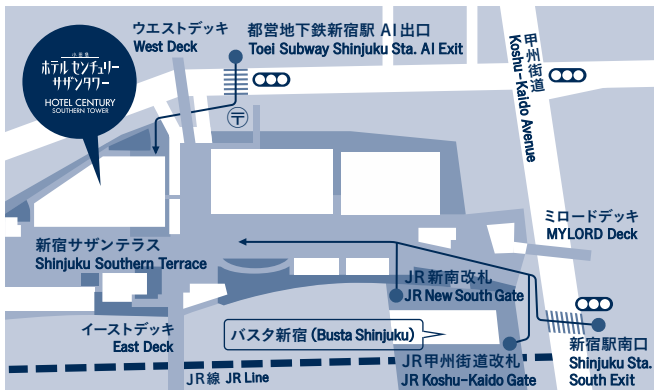

## 交通アクセス Transportation and Access

- JR新宿駅甲州街道改札、新南改札より徒歩3分、JR他新宿駅南口より徒歩3分
- 都営地下鉄新宿駅 AI 出口より徒歩1分
- バスタ新宿 (新宿高速バスターミナル)より徒歩3分
- 成田国際空港から成田エクスプレスで約80分、リムジンバスで100~140分
- 羽田空港からリムジンバスで45~75分
- 首都高速4号新宿線「新宿ランプ」より車で5分
- 3 minutes from Shinjuku Station South Exit, JR Shinjuku Station Koshu - Kaido Gate and New South Gate
- 1 minute from Toei Subway Shinjuku Station AI Exit
- 3 minutes from Shinjuku Expressway Bus Terminal (Busta Shinjuku)
- From Narita Airport: About 80 minutes by Narita Express, 100-140 minutes by Limousine Bus
- From Haneda Airport: 45-75 minutes by Limousine Bus
- 5 minutes drive from Metropolitan Expressway Line4, Shinjuku Ramp

## 新宿駅からのご案内 From Shinjuku Station