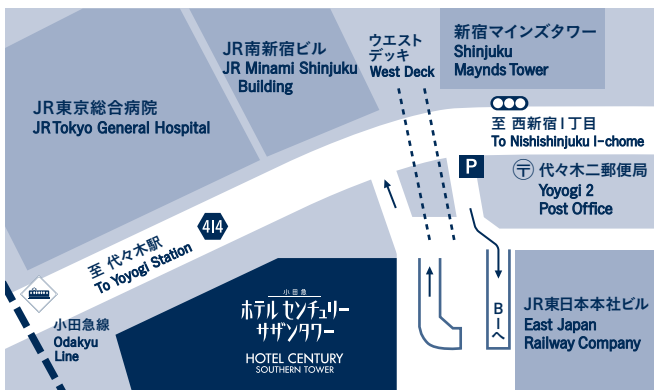

駐車場のご案内 Parking Information

小田急

ホテルセンチュリーサザンタワー

〒151-8583 東京都渋谷区代々木2-2-1
2-2-1 Yoyogi, Shibuya-ku, Tokyo 151-8583 Japan
Phone: 03-5354-0111 Fax: 03-5354-0100
<http://www.southerntower.co.jp>